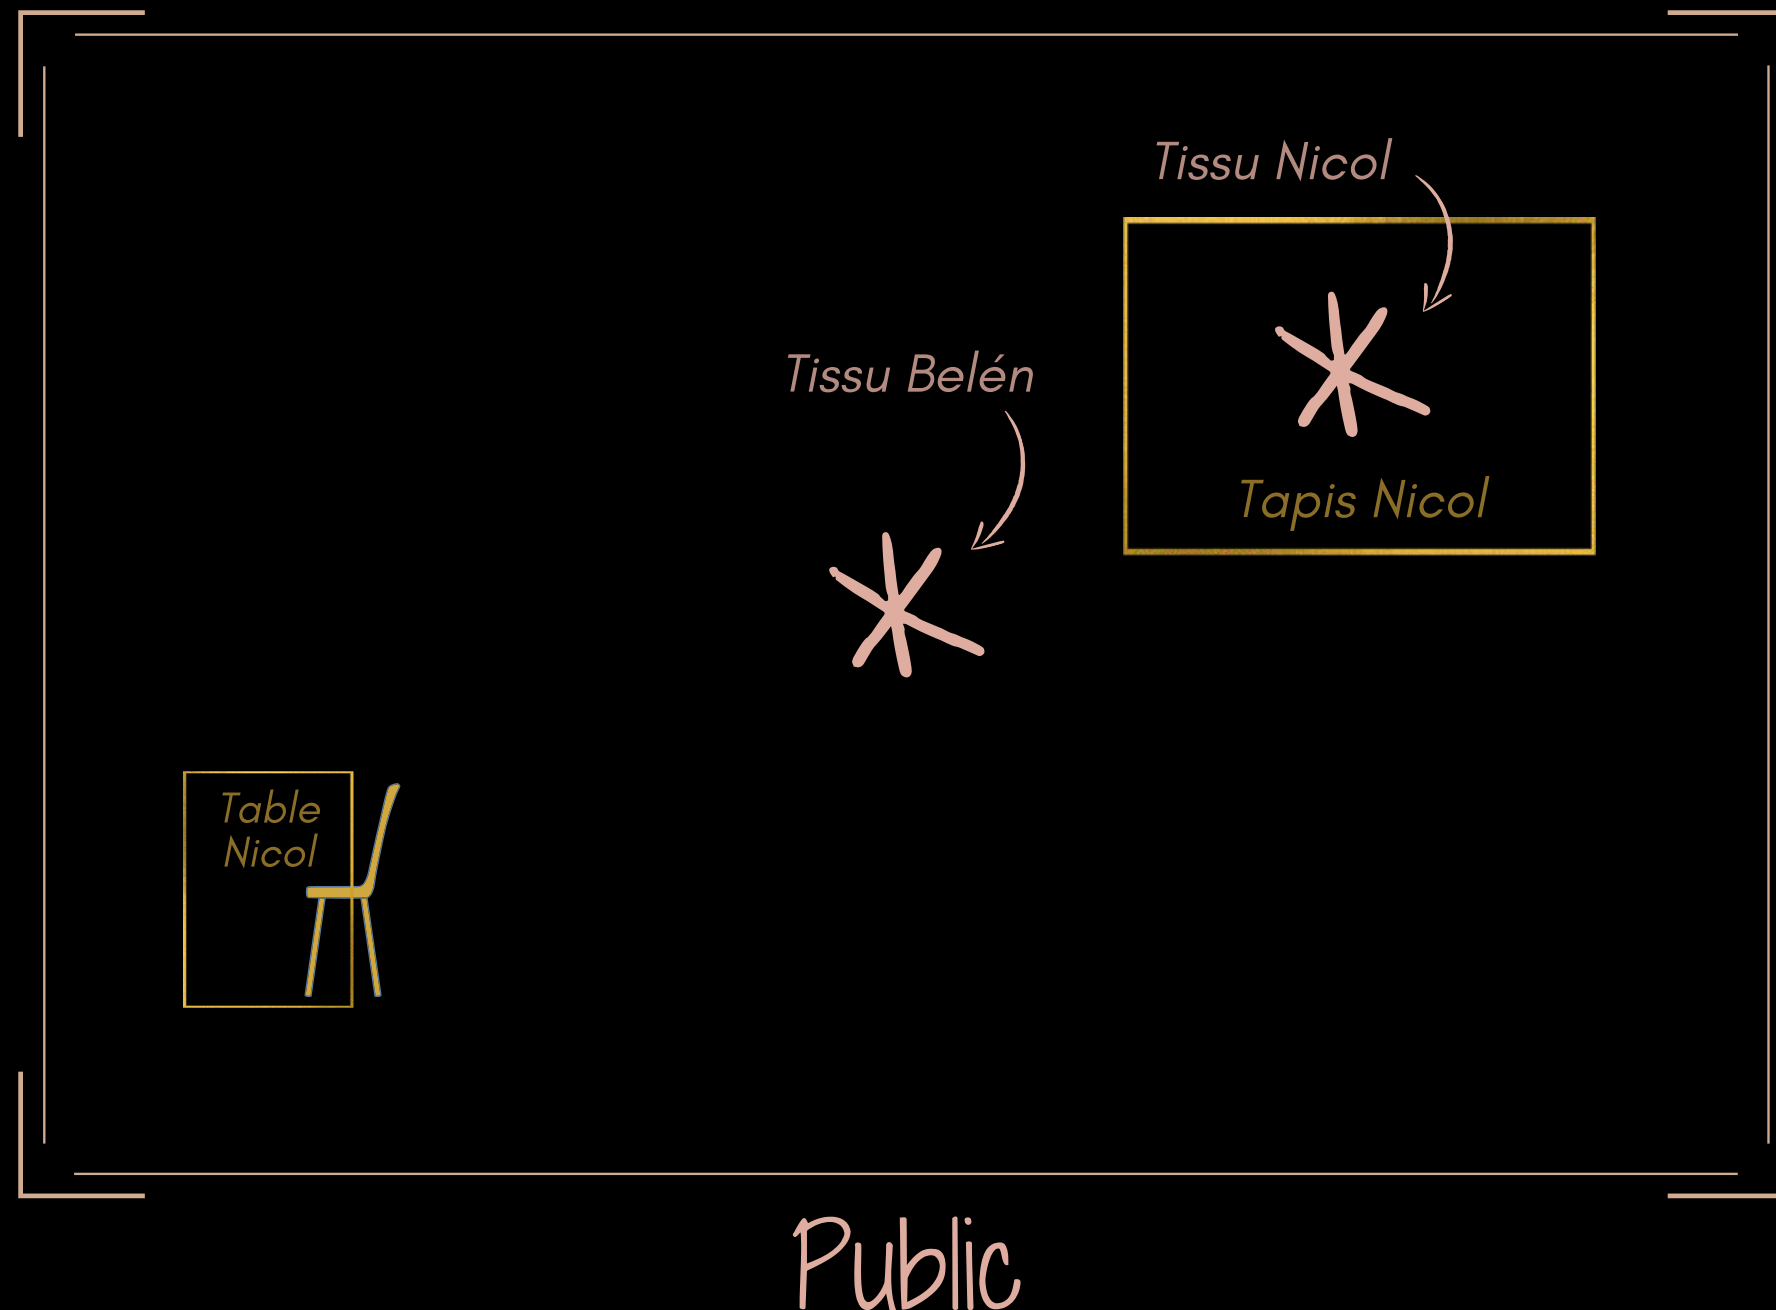

Besoins techniques pour les residences

INSUMISA

et

IDENTIDAD

Monologue de
Cirque Théâtral Aérien

Plan du plateau *i&i*

- * 2 points fixes pour accrocher les tissus aériens (hauteur idéale: 7 - 8 mètres) idéalement comme dessinés dans le plan du plateau (avec les ✱)
- * 1 tapis de réception de minimum 40 cm de hauteur (ou plusieurs qui font au minimum 50 cm) idéalement de base densité (par exemple: tapis pour cadre fixe ou tapis de type fosse)
- * Scène de 6 m d'ouverture et 5 m de profondeur avec du sol lisse et plat
- * Système de son de base a disposition